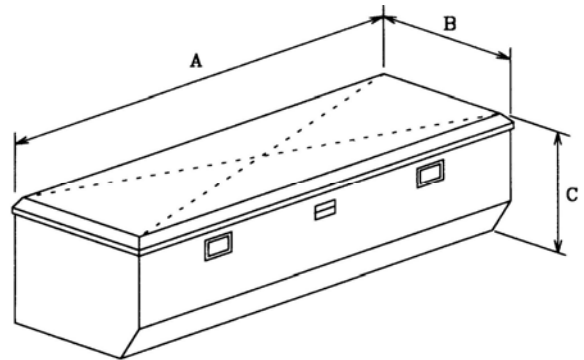

Garri son Series

Di amond Tread Paddle Latch Tool Boxes

Chests

CHESTS	Dimensions			Silver	Black
	A	B	C	Part	Part
RV Low-Profile Style					
60"/slant front	60.5	20.5	19	44001	44001B
Ford SD 60"/slant sides	60.5	20.5	19	44008	44008B
02 Dodge Ram/slant sides	60.5	20.5	19	44008	44008B
55"/slant front	55.5	20.5	19	44002	44002B
5th Wheel Box	58	22	12.25	44024	44024B
Utility Chest					
Jeep Wrangler 09-C	29	12	16	44025	44025B
36"	36	20.5	16	44003	44003B
44"	44	20.5	19	44004	44004B
Generator Box	38	25	24	44018C	44018CB
RV Chest					
60" no offset lid	60	20.5	20	44005	44005B
47" no offset lid	47	20	20	44021	44021B
Underbody					
24"	24	18	18	47001	47001B
36"	36	18	18	47002	47002B
48"	48	18	18	47003	47003B
Top Sider					
72"	72	12.25	16	46001	
90"	90	12.25	16	46002	
96"	96	14	20	46003	
Marine Dock-Boxes					
36"	36	20.5	16	44003	
44"	44	20.5	19	44004	
60"	60	20.5	20	44012	
Tote Boxes					
16"	7.25	16	6.75	44009	
24"	10.25	24	8.25	44010	
30"	10.25	30	8.25	44011	

Chests