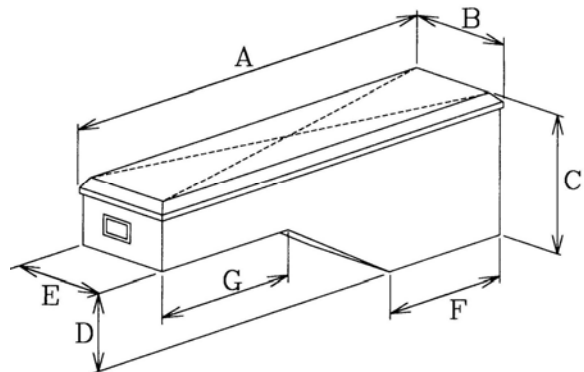

Wheel Well Box

Tote Box